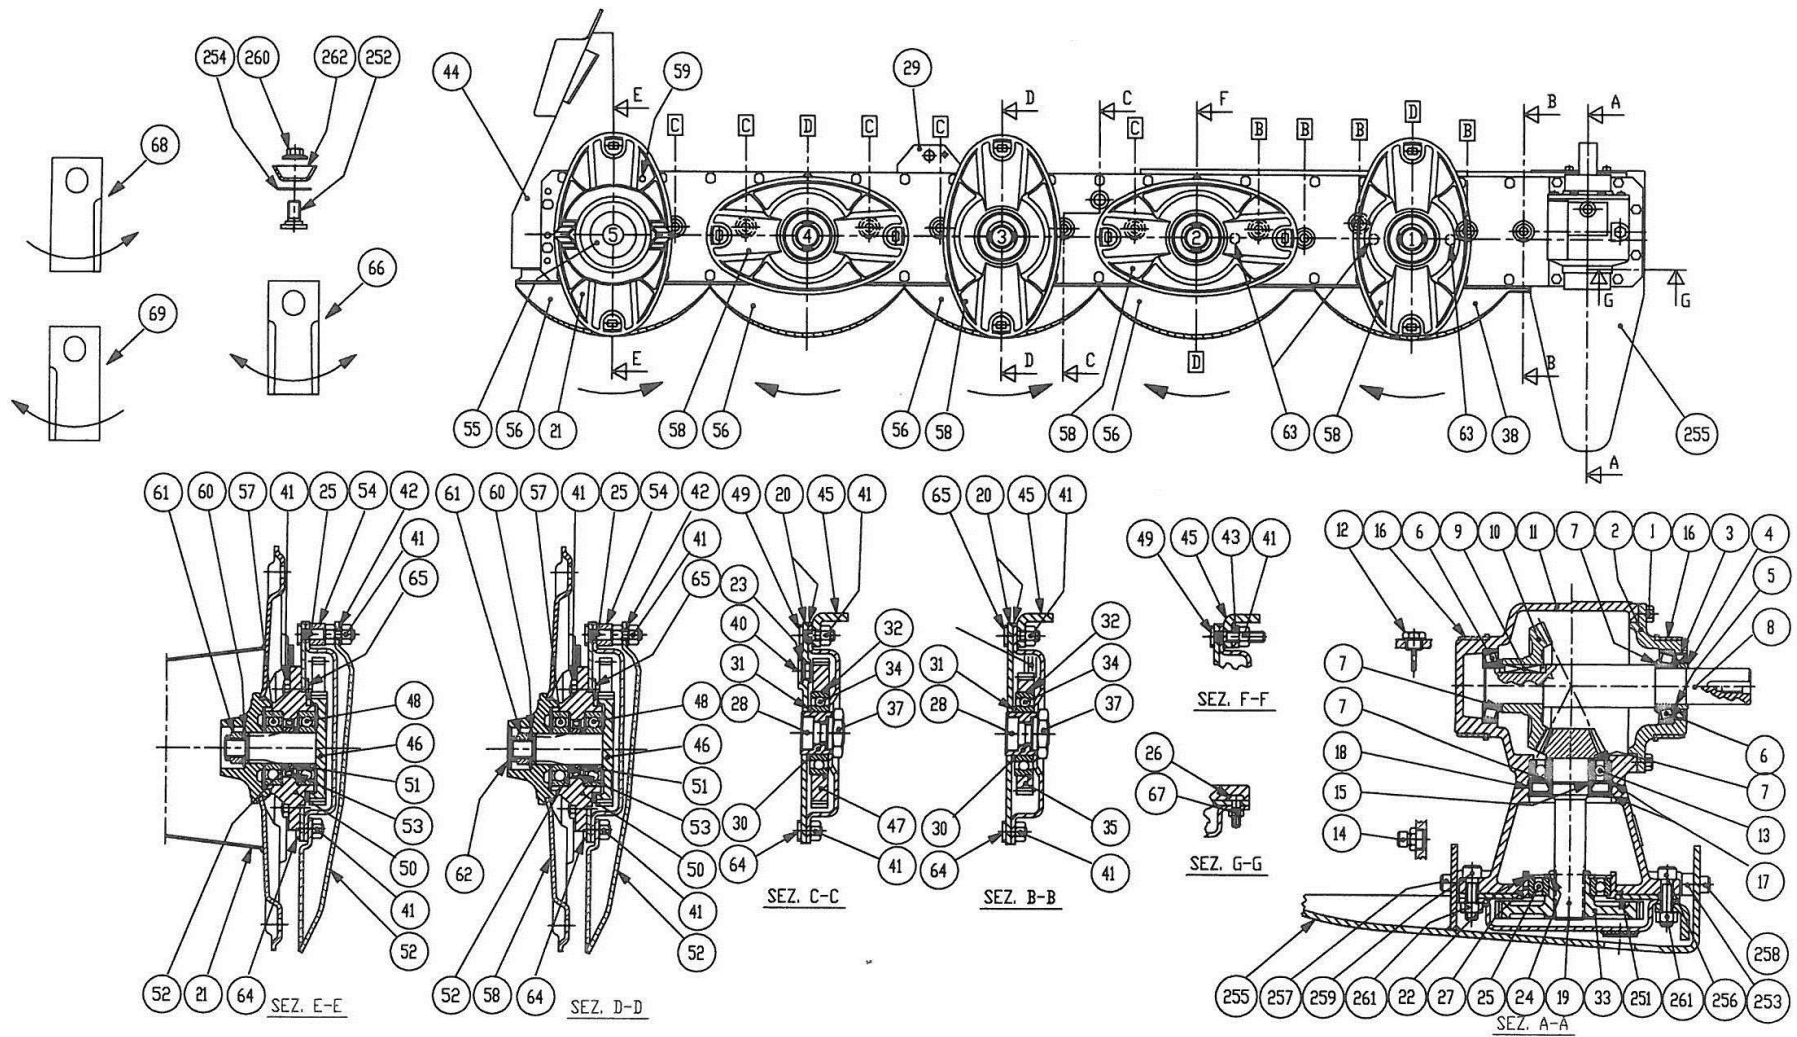

Nr. No. Nr. No.	Vare nr. Part No. Teil Nr. No.de pièce	Antal Quantity Anzahl Nombre	Beskrivelse	Description	Bezeichnung	Désignation	Bemærkninger Remarks Bemerkung Remarques
1	57049	8	Bolt	Bolt	Bolzen	Boulon	M10x22 FZB
2	57050	1	Dæksel	Cover	Deckel	Couvercle	
3	57051	1	Pakdåse	Seal box	Stopfbuchse	Presse étoupe	45x65x10mm
4	57052	1	Bøsning	Bush	Buchse	Douille	
5	57053	1	O-ring	O-ring	O-ring	O-anneau	34,59x2,62mm.
6	1130207	2	Kugleleje	Ball bearing	Kugellager	Roulement à billes	30207
7	57055	3	Skive	Washer	Scheibe	Rondelle	
8	57056	1	Aksel	Shaft	Welle	Arbre	
9	57057	1	Pasfeder	Flat key	Pabfeder	Clavette	10x8x35mm.
10	57058	1	Kronhjul	Crown wheel	Kronrad	Couronne dentee	
11	57059	1	Gearhus	Gearcase	Getriebegehäuse	Boite de vitesses	
12	57060	1	Prop	Plug	Stopsel	Bouchon	3/8"
13	1163070	1	Kugleleje	Ball bearing	Kugellager	Roulement à billes	6307
14	57061	1	Prop	Plug	Stopsel	Bouchon	3/8"
15	57064	1	Pakdåse	Seal box	Stopfbuchse	Presse étoupe	35x80x10mm.
16	57062	2	Bøsning	Bush	Buchse	Douille	
17	57063	2	Låsering	Lock ring	Schliebring	Jonc d'arret	80mm.
18	741141035	1	Låsering	Lock ring	Schliebring	Jonc d'arret	35mm. Udv.
19	57065	1	Notaksel	Spline axle	Nutenwelle	Arbre cannele	
20	57143	1	Gearkasse	Gearcase	Getriebegehäuse	Boite de vitesses	
21	57122	1	Skive med hat	Disc w. hat	Aussenscheibe m. Top	Disque avec chapeau f. 4mm knives	
22	57063	1	Låsering	Lock ring	Schliebring	Jonc d'arret	80mm.
23	57138	3	Pakring	Seal box	Stopfbuchse	Presse étoupe	17x22x1,5mm.
24	741141040	1	Låsering	Lock ring	Schliebring	Jonc d'arret	40mm.
25	1162080	1	Kugleleje	Ball bearing	Kugellager	Roulement à billes	6208
26	57068	4	Bolt	Bolt	Bolzen	Boulon	M8x25 FZB
27	57069	1	Bøsning	Bush	Buchse	Douille	
28	57070	15	Bolt	Bolt	Bolzen	Boulon	M20x30 FZB
29	57071	1	Transportbeslag	Transport fitting	Transport Beschlag	Garniture de transport	
30	57128	15	Bøsning	Bush	Buchse	Douille	
31	57073	15	Afstandsplade	Spacer	Abstands Plate	Entretoise	
32	57125	15	Låsering	Lock ring	Schliebring	Jonc d'arret	80mm.
33	57123	1	Tandhjul	Sprocket wheel	Zahnrad	Pignon à chaîne	Z 45 M3
34	11620803	15	Kugleleje	Ball bearing	Kugellager	Roulement à billes	6208 N / C3
35	57127	5	Tandhjul	Sprocket wheel	Zahnrad	Pignon à chaîne	Z 36 M3
37	57126	15	Møtrik	Nut	Mutter	Ecrou	M20x10,2x1,1
38	57079	1	Stenbeskytter	Stone protection	Steinschutz	Protection de pierre	
39	57080	2	Stift	Pin	Stift	Goupille	10x12mm.
40	57115	2	Prop	Plug	Stopsel	Bouchon	3/8"