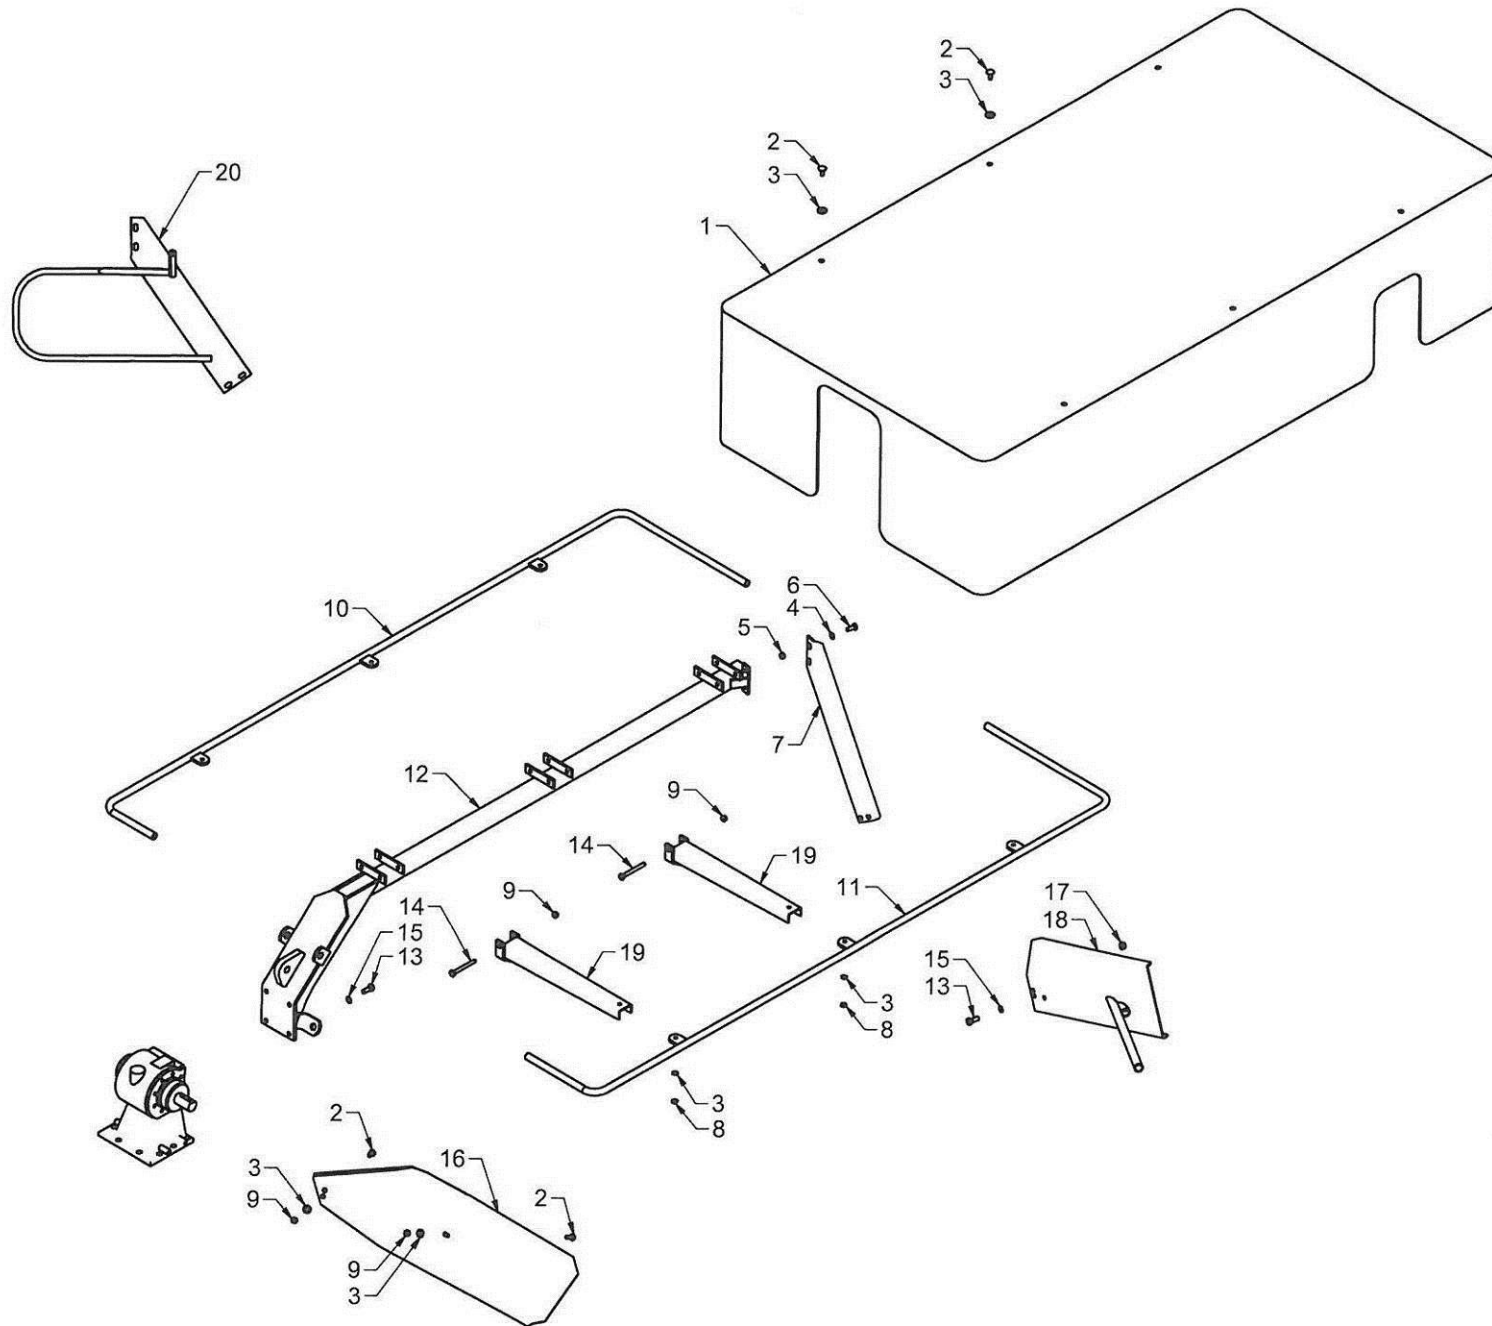

Nr. No. Nr. No.	Vare nr. Part No. Teil Nr. No.de pièce	Antal Quantity Anzahl Nombre	Beskrivelse	Description	Bezeichnung	Désignation	Bemærkninger Remarks Bemerkung Remarques
1	57270	1	Dug sort	Canvas Black	Tuch Swarz	Toile noir	serial no.57000001→
1	57043	1	Dug	Canvas	Tuch	Toile	
2	740150225	8	Bræddebolt	Coach bolt	Brettenschraube	Boulon a tete rone	M10x25 FZB
3	301320	14	Skive	Washer	Scheibe	Rondelle	30x13x2,0mm.FZB
4	221120	6	Skive	Washer	Scheibe	Rondelle	22x11x2,0mm.FZB
5	740420010	10	Låsemøtrik	Lock nut	Gegenmutter	Ecrou de freinage	M10 FZB
6	740080140	4	Sætskrue	Bolt	Bolzen	Boulon	M10x25 FZB
7	57171	1	Beslag	Fitting	Beschlag	Garniture	serie nr.57000001→
7	57045	1	Beslag	Fitting	Beschlag	Garniture	
8	740320010	8	Møtrik	Nut	Mutter	Ecrou	M10 6KT FZB
9	740420010	12	Låsemøtrik	Lock nut	Gegenmutter	Ecrou de freinage	M10 FZB
10	57046	1	Bøjle,bagerste	Hoop,rear	Bügel,hintere	Etrier,arrière	
11	57047	1	Bøjle,forreste	Hoop,front	Bügel,vord	Etrier,avant	
12	57172	1	Udligger	Carrying frame	Ausleger	Barre porteuse	serial no.57000001→
12	57048	1	Udligger	Carrying frame	Ausleger	Barre porteuse	
13	640210405	10	Bolt	Bolt	Bolzen	Boulon	M12x30 FZB
14	740205195	8	Bolt	Bolt	Bolzen	Boulon	M10x95 FZB
15	740770030	6	Sikringsskive	Sprocket	Zahnradscheibe	Rondelle dentees	12,5mm.FZB
16	57112	1	Skårsamler,venstre	Swathdeflector,left	Schwadreden,links	Deflecteur,gauche	
17	740420012	12	Låsemøtrik	Lock nut	Gegenmutter	Ecrou de freinage	M12 FZB
18	57113	1	Skårsamler,Højre	Swathdeflector,right	Schwadreden,rechts	Deflecteur,droite	
19	57114	8	Beslag	Fitting	Beschlag	Garniture	
20	57117	1	Skårplade	Swath plate	Schwadplatte	Plaque d'andaineuse