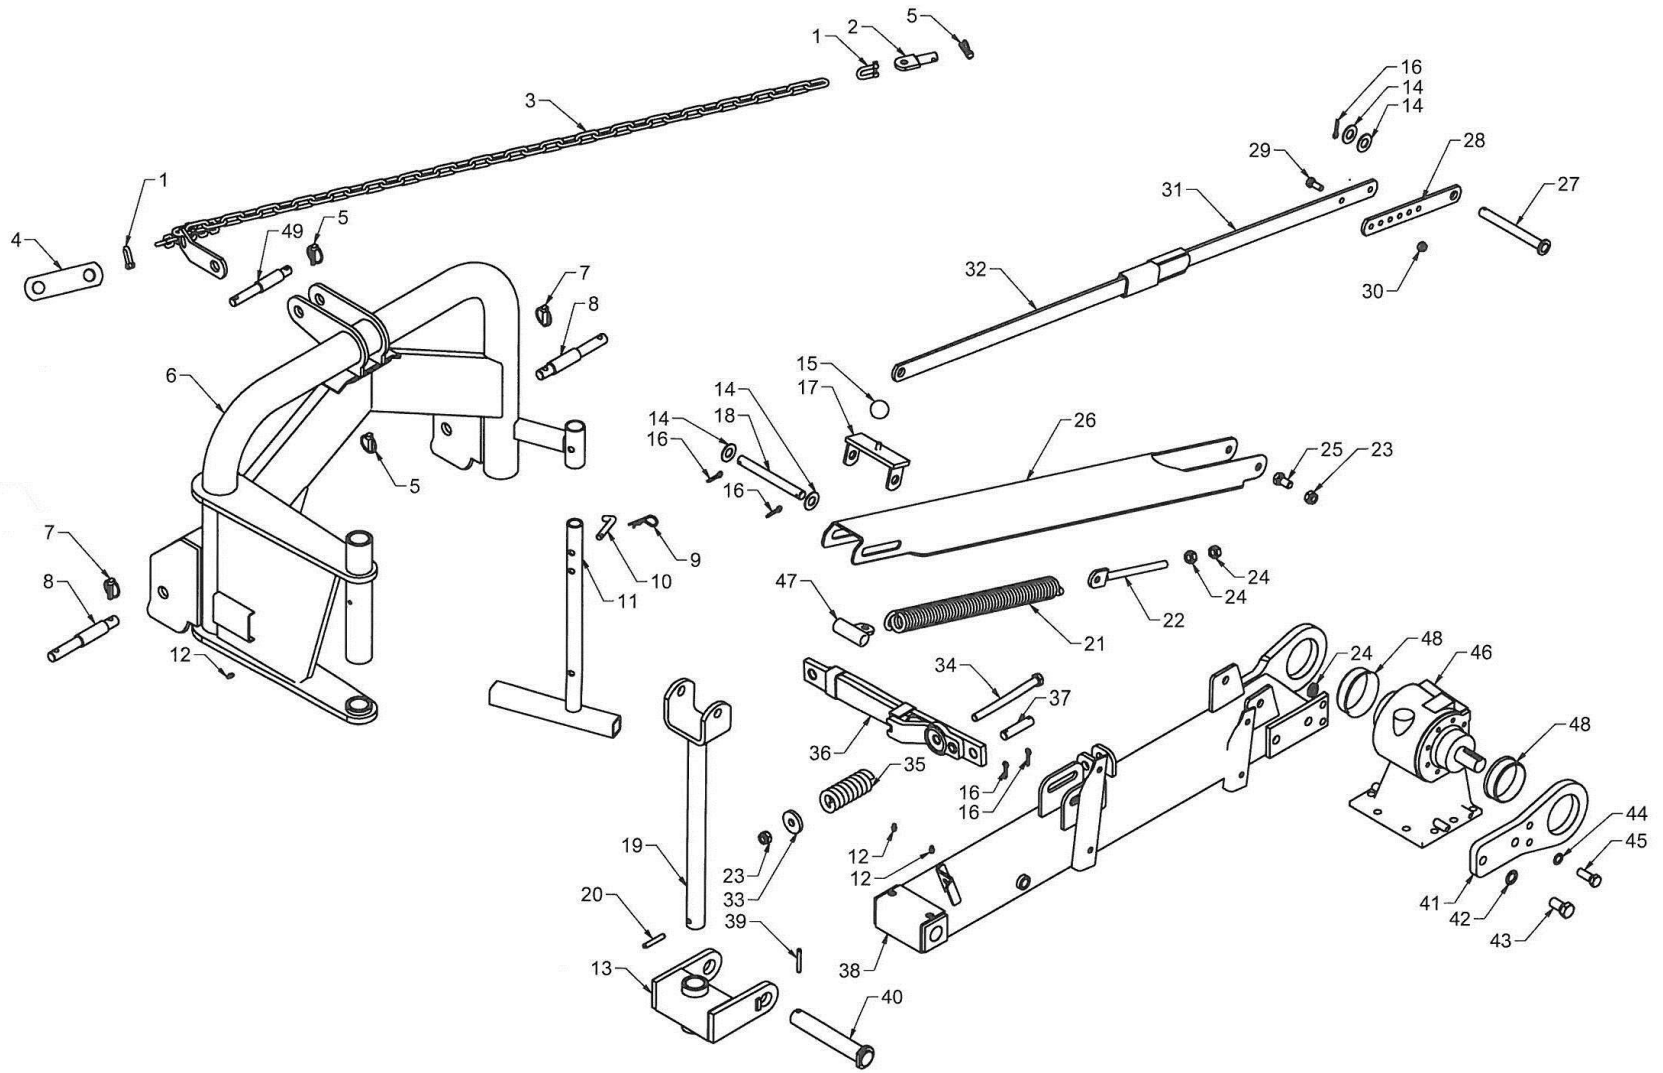

Nr. No. Nr. No.	Vare nr. Part No. Teil Nr. No.de pièce	Antal Quantity Anzahl Nombre	Beskrivelse	Description	Bezeichnung	Désignation	Bemærkninger Remarks Bemerkung Remarques
1	57001	3	Sjækkel	Assembly joint	Sammelglied	Jointure d'ajustage	5/16" FZB
2	57002	1	Bolt	Bolt	Bolzen	Boulon	
3	57303	1	Kæde	Chain	Kette	Chainette	
4	57004	2	Beslag	Fitting	Beschlag	Garniture	
5	1210080	2	Sikringssplit	Safety pin	Sicherungssplint	Goupille de surete	8,0mm.
6	57305	1	Trepunktsophæng	Three-point lift	Dreipunkt-Anbau	Attelage trois points	
7	1210100	2	Sikringssplit	Safety pin	Sicherungssplint	Goupille de surete	10mm.
8	15536	2	Træktap	Towning pin	Ziehzapfen	Broche de traction	
9	1220035	1	Hårnålesplit	Cotter	Splint	Goupille	3,5mm.
10	15558	1	Bolt	Bolt	Bolzen	Boulon	
11	57006	1	Støtteben	Support	Stützbein	Stabilisateur	
12	881500240	3	Smørenippel	Lubricator nipple	Schmiernippel	Graisser	M8x1,25mm.
13	57007	1	Forbindelsesramme	Connecting frame	Verbindungsrahmen	Chassis de liaison	
14	422120	11	Skive	Washer	Scheibe	Rondelle	42x21x2,0mm.FZB
15	41452	1	Håndtag	Handle	Hebel	Manche à pommeau	M10xø40mm.
16	741180220	9	Split	Pin	Splint	Goupille	5x32mm.FZB
17	57008	1	Lås	Lock	Schloss	Serrure	
18	57009	1	Aksel	Shaft	Welle	Arbre	
19	57010	1	Ophængsgaffel	Suspension fork	Aufhängegabel	Fourche de suspension	
20	741190295	1	Spændstift	Special pin	Spannstift	Goupille mecanindus	10x60mm.
21	57011	1	Trækfjeder	Tension spring	Zugfeder	Ressort de traction	
22	57012	1	Øjebolt	Eye bolt	Augenbolzen	Boulon à oeil	M12 FZB
23	740420016	2	Låsemøtrik	Lock nut	Gegenmutter	Ecrou de freinage	M16 FZB
24	740320016	4	Møtrik	Nut	Mutter	Ecrou	M16 FZB
25	740210540	2	Bolt	Bolt	Bolzen	Boulon	M16x30 FZB
26	57013	1	Aflaster	Unloading device	Entlastungsvorrichtung	Déchargeur	
27	57014	1	Aksel	Shaft	Welle	Arbre	
28	57015	2	Stabilisator	Stabilizer	Stabilisator	Stabilisateur	
29	740210405	8	Bolt	Bolt	Bolzen	Boulon	M12x30 FZB
30	740420012	12	Låsemøtrik	Lock nut	Gegenmutter	Ecrou de freinage	M12