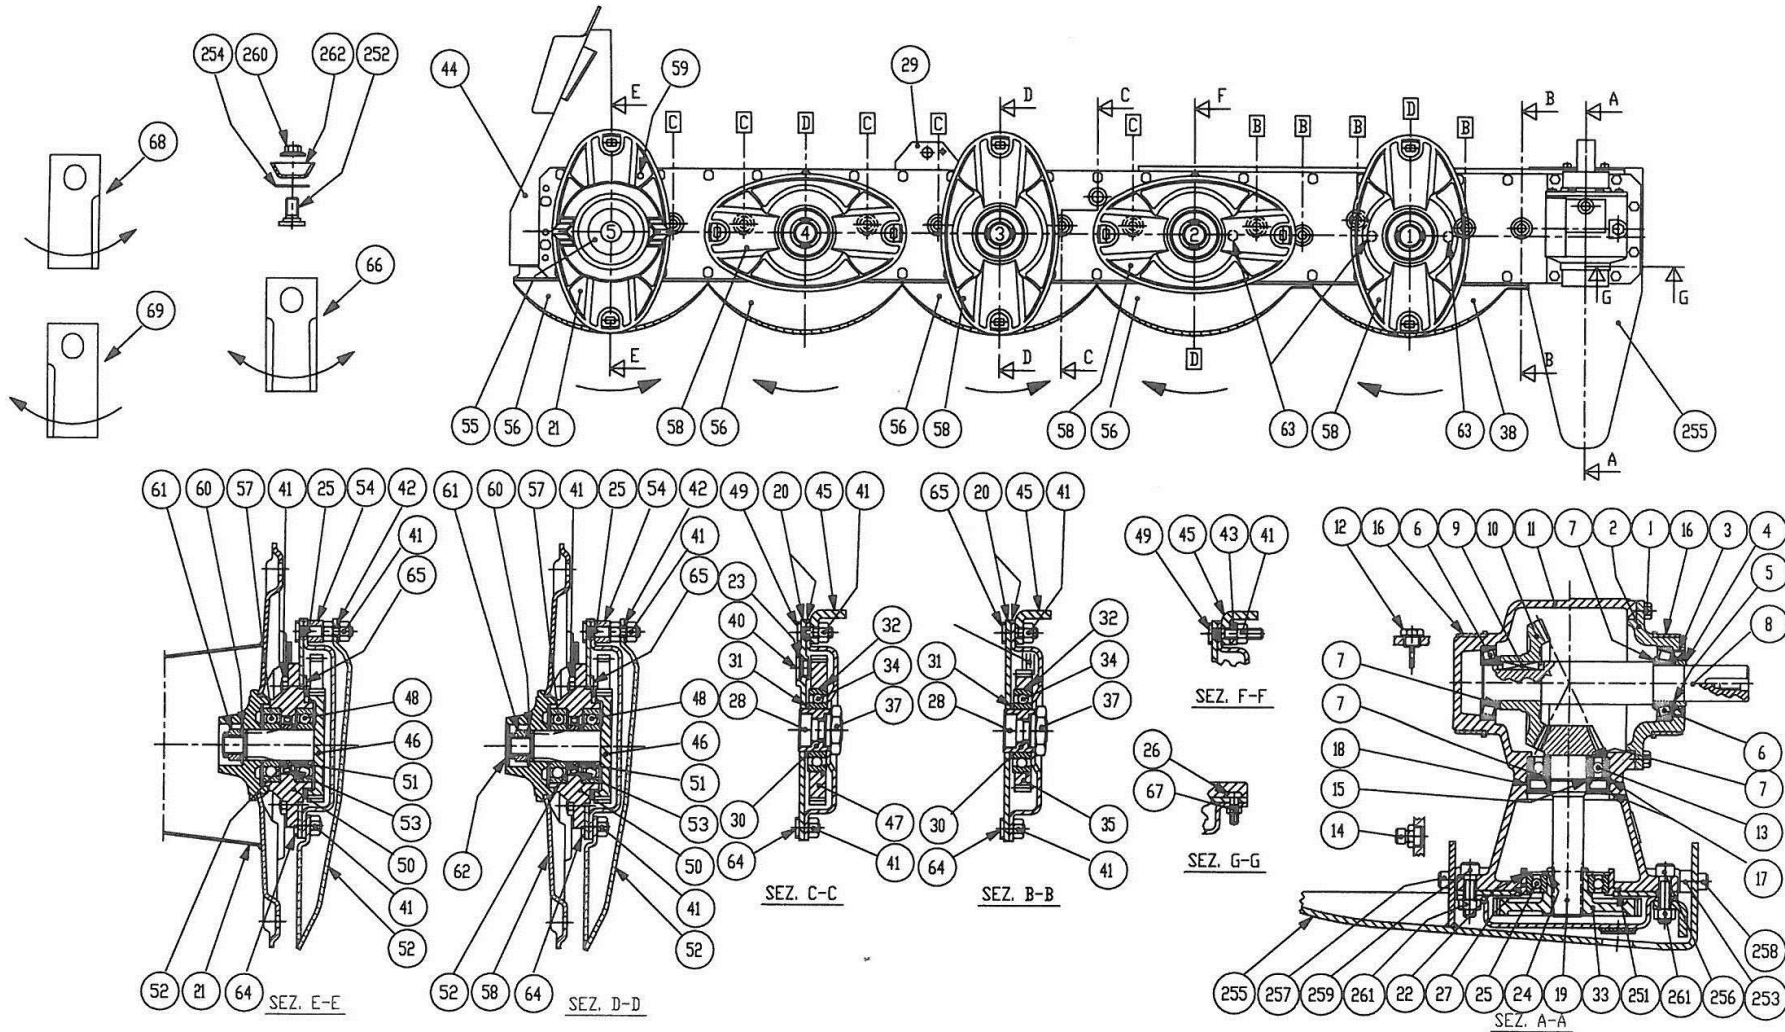

Nr. No. Nr. No.	Vare nr. Part No. Teil Nr. No.de pièce	Antal Quantity Anzahl Nombre	Beskrivelse	Description	Bezeichnung	Désignation	Bemærkninger Remarks Bemerkung Remarques
41	740420010	119	Låsemøtrik	Lock nut	Gegenmutter	Ecrou de freinage	M10
42	57081	7	Passkive	Washer	Passscheibe	Rondelle	10 mm
43	57082	4	Afstandsplade	Spacer	Abstands Plate	Entretoise	
44	57120	1	Ankerplade	Anchor plate	Ankerplatte	Contreplaque	
45	57145	1	Forstærkning,bag	Geinforcement,rear	Verstärkerung,hintere	Renfort arrière	
46	57132	7	Tandhjul	Sprocket wheel	Zahnrad	Pignon à chaîne	Z 34 M3
47	57135	10	Tandhjul	Sprocket wheel	Zahnrad	Pignon à chaîne	Z 45 M3
48	11630624	7	Kugleleje	Ball bearing	Kugellager	Roulement à billes	6306 2Z / C3 KBC
49	57087	7	Bolt	Bolt	Bolzen	Boulon	M10x52 FZB
50	57133	7	Lejehus	Bearing housing	Lagergehäuse	Boîte de roulement	
51	57089	7	O-ring	O-ring	O-ring	O-anneau	
52	57131	7	Bøsning	Bush	Buchse	Douille	
53	57091	7	Pakdåse	Seal box	Stopfbuchse	Presse étoupe	40x56x8mm.
54	57092	3	Afstandsplade	Spacer	Abstands Plate	Entretoise	
55	57093	1	Beskyttelseshætte	Protection hood	Schutzkappe	Capuchon protecteur	
56	57094	6	Stenbeskytter	Stone protection	Steinschutz	Protection de pierre	
57	11630623	7	Kugleleje	Ball bearing	Kugellager	Roulement à billes	6306 2RS / C3 KBC
58	57121	6	Skive	Disc	Scheibe	Disque	
59	741190272	2	Spændstift	Special Pin	Spannstift	Goupille mechanindus	10x12mm.
60	57130	7	Skive	Disc	Scheibe	Disque	20x1,5x17,3mm.
61	57129	7	Låsemøtrik	Lock nut	Gegenmutter	Ecrou de freinage	M20X1,5H17,3
62	57134	6	Beskyttelseshætte	Protection hood	Schutzkappe	Capuchon protecteur	42x7mm.
63	57098	2	Bolt	Bolt	Bolzen	Boulon	
64	57099	31	Bolt	Bolt	Bolzen	Boulon	M10x19 FZB
65	57101	71	Bolt	Bolt	Bolzen	Boulon	M10x30 FZB
66	57140	10	Profilkniv	Profile knife	Profilmesser	Lame profile	4mm.
67	740420008	4	Låsemøtrik	Lock nut	Gegenmutter	Ecrou de freinage	M8
68	57141	4	Højre profilkniv	Right profile knife	Recht profilmesser	Droit lame profile	4mm.
69	57142	6	Venstre profilkniv	Left profile knife	Links profilmesser	à gauche lame profil	4mm.
251	57102	1	O-ring	O-ring	O-ring	O-anneau	
252	57137	14	Knivbolt	Bolt for knife	Messerbolzen	Boulon pour lame	
253	57104	2	Bøsning	Bush	Buchse	Douille	
254	57105	14	Skive for knivbolt	Disc for knife	Scheibe für Messer	Disque pour lame	
255	57106	1	Slæbesko	Guide shoe	Schleifschuh	Patin	
256	57107	3	Bolt	Bolt	Bolzen	Boulon	M12x45 12,9
257	57108	2	Bolt	Bolt	Bolzen	Boulon	M10x22 12,9
258	57109	2	Bolt	Bolt	Bolzen	Boulon	M10x35 12,9
259	57110	5	Bolt	Bolt	Bolzen	Boulon	M12x40 12,9
260	57111	14	Møtrik for knivbolt	Nut for knifebolt	Mutter für Messerbolzen	Ecrou pour lameboulon	M12
261	740420012	8	Låsemøtrik	Lock nut	Gegenmutter	Ecrou de freinage	M12 FZB
262	57136	14	Sikringsskive	Protection disc	Schutz scheibe	Disqueprotecteur