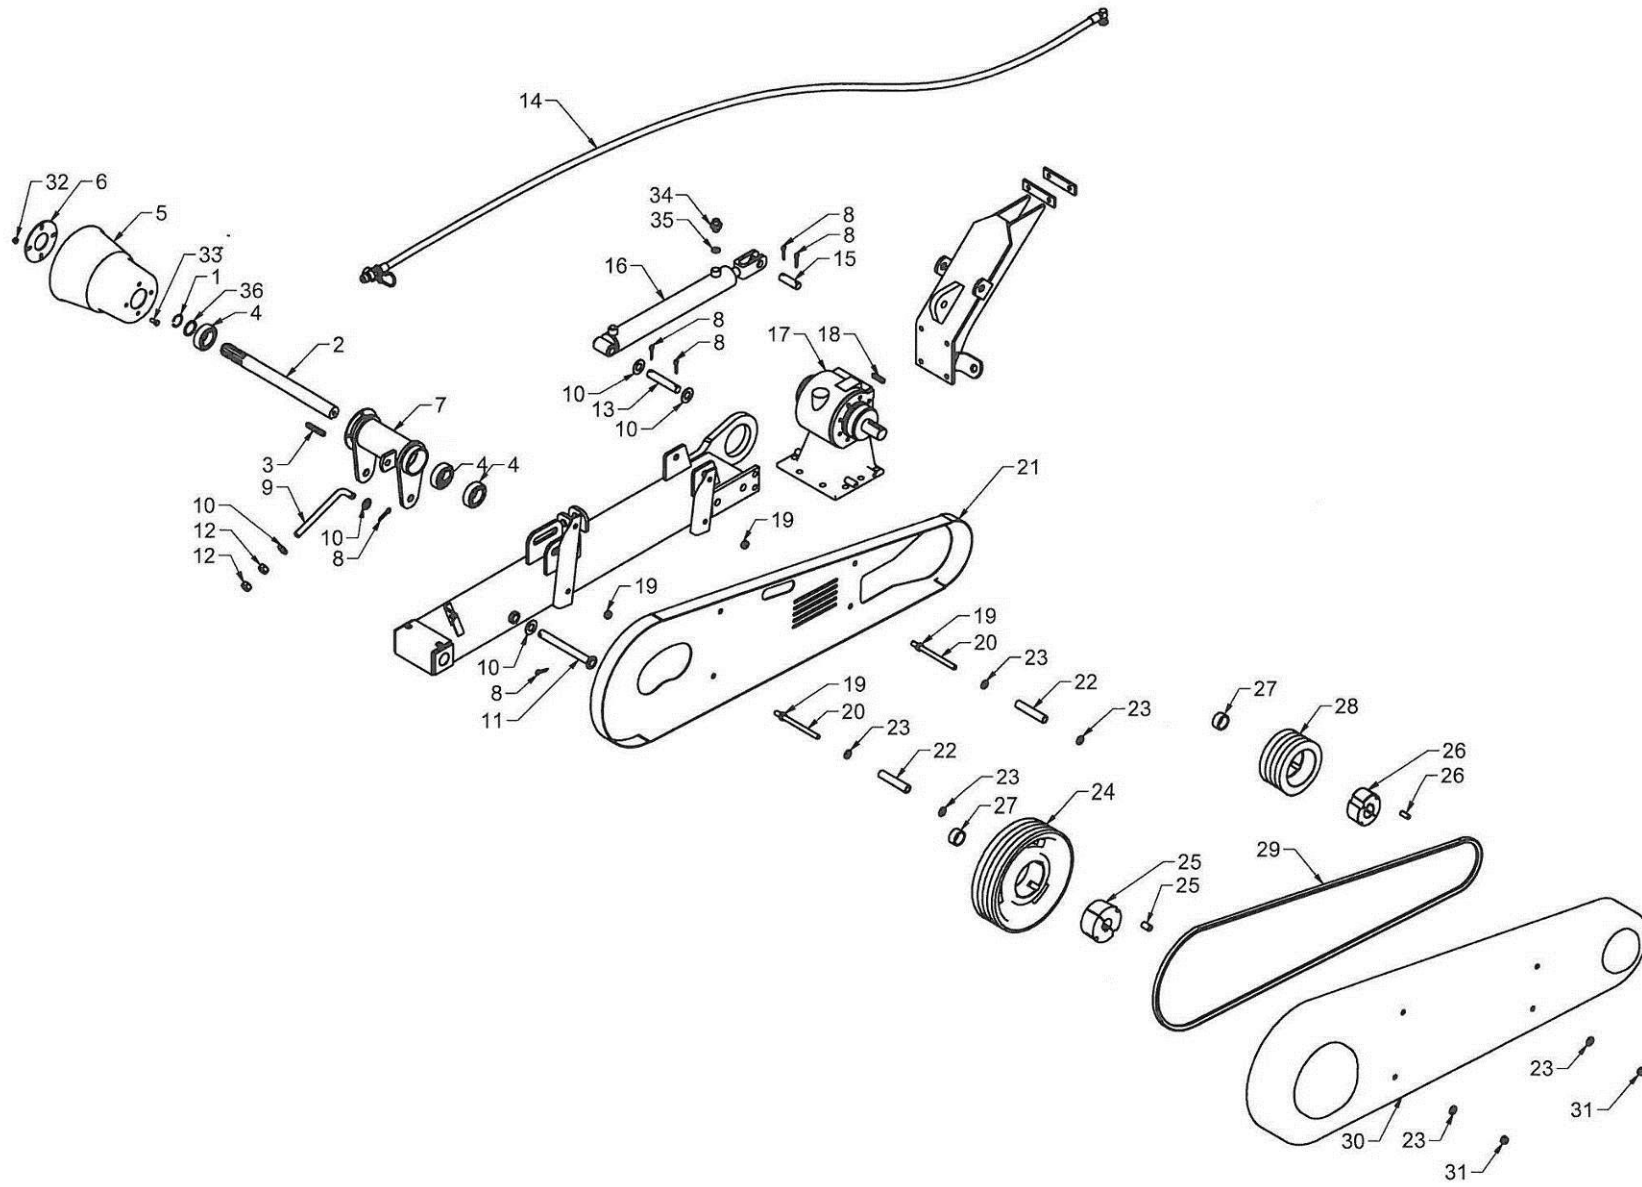

Nr. No. Nr. No.	Vare nr. Part No. Teil Nr. No.de pièce	Antal Quantity Anzahl Nombre	Beskrivelse	Description	Bezeichnung	Désignation	Bemærkninger Remarks Bemerkung Remarques
1	741141035	1	Låsering	Lock ring	Schließring	Jonc d'arrêt	35 mm udv.
2	57170	1	Aksel	Shaft	Welle	Arbre	
3	61106	1	Pasfeder	Flat key	Federkeil	Clavette	A8x10x50mm.
4	1162072	3	Kugleleje	Ball bearing	Kugellager	Roulement à billes	6207 2RS
5	1418410	1	PTO.skærm	PTO.cover	PTO.Deckel	PTO.coverture	
6	42446	1	Beslag	Fitting	Beschlag	Garniture	
7	57027	1	PTO.beslag	PTO.Brace	PTO.Beschlag	PTO.Garniture	
8	741180220	9	Split	Pin	Splint	Goupille	5x32mm
9	57028	1	Strammebolt	Tightening bolt	Spannbolzen	Boulon de tendeur	
10	422120	11	Skive	Washer	Scheibe	Rondelle	42x21x2,0mm.FZB
11	57029	1	Aksel	Shaft	Welle	Arbre	
12	740320016	4	Møtrik	Nut	Mutter	Ecrou	M16 FZB
13	57030	1	Aksel	Shaft	Welle	Arbre	
14	42417	1	Hydraulikslange	Hydraulic hose	Hydraulikschlauch	Tuyau hydraulique	2750 mm.
15	57032	1	Aksel	Shaft	Welle	Arbre	
16	57033	1	Hydraulikcylinder	Hydraulic cylinder	Hydraulikzylinder	Cylindre de hydraulique	
17	57024	1	Vinkelgear komplet	Angular gear Complete	Winkelgetriebe Komplett	Vitesse angulaire complete	
18	57034	1	Pasfeder	Flat key	Federkeil	Clavette	A8x10x45mm.
19	740320012	8	Møtrik	Nut	Mutter	Ecrou	M12 FZB
20	57035	4	Bolt	Bolt	Bolzen	Boulon	M12
21	57036	1	Skærm	Guard	Schutz	Protection	
22	57038	4	Afstandsør	Spacing piece	Abstandsrohr	Entretoise	
23	301320	12	Skive	Washer	Scheibe	Rondelle	30x13x2,0mm.FZB
24	57039	1	Kilremskive	Pulley	Keilriemenscheibe	Poulie	
25	46123	1	Bøsning	Bush	Burchse	Douille	3020-ø35mm.
26	57139	1	Bøsning	Bush	Burchse	Douille	2517-ø35mm.
27	10524	2	Bøsning	Bush	Burchse	Douille	
28	57040	1	Kilremskive	Pulley	Keilriemenscheibe	Poulie	
29	57041	4	Kilerem	V-belt	Keilriemen	Courroie	SPB 2800
30	57042	1	Skærm	Guard	Schutz	Protection	
31	740420012	12	Låsemøtrik	Lock nut	Gegenmutter	Ecrou de freinage	M12 FZB
32	740420008	4	Låsemøtrik	Lock nut	Gegenmutter	Ecrou de freinage	M8
33	740210185	4	Bolt	Bolt	Bolzen	Boulon	M8x20 FZB
34	57119	1	Brystnippel	Hexagon nipple	Brustnippel	Mamelon	3/8" x ø1mm.
35	42418	1	Kobberskive	Copper washer	Kupferscheibe	Rondelles cuivre	3/8"
36	354510	1	Skive	Washer	Scheibe	Rondelle	35x45x1,0 mm