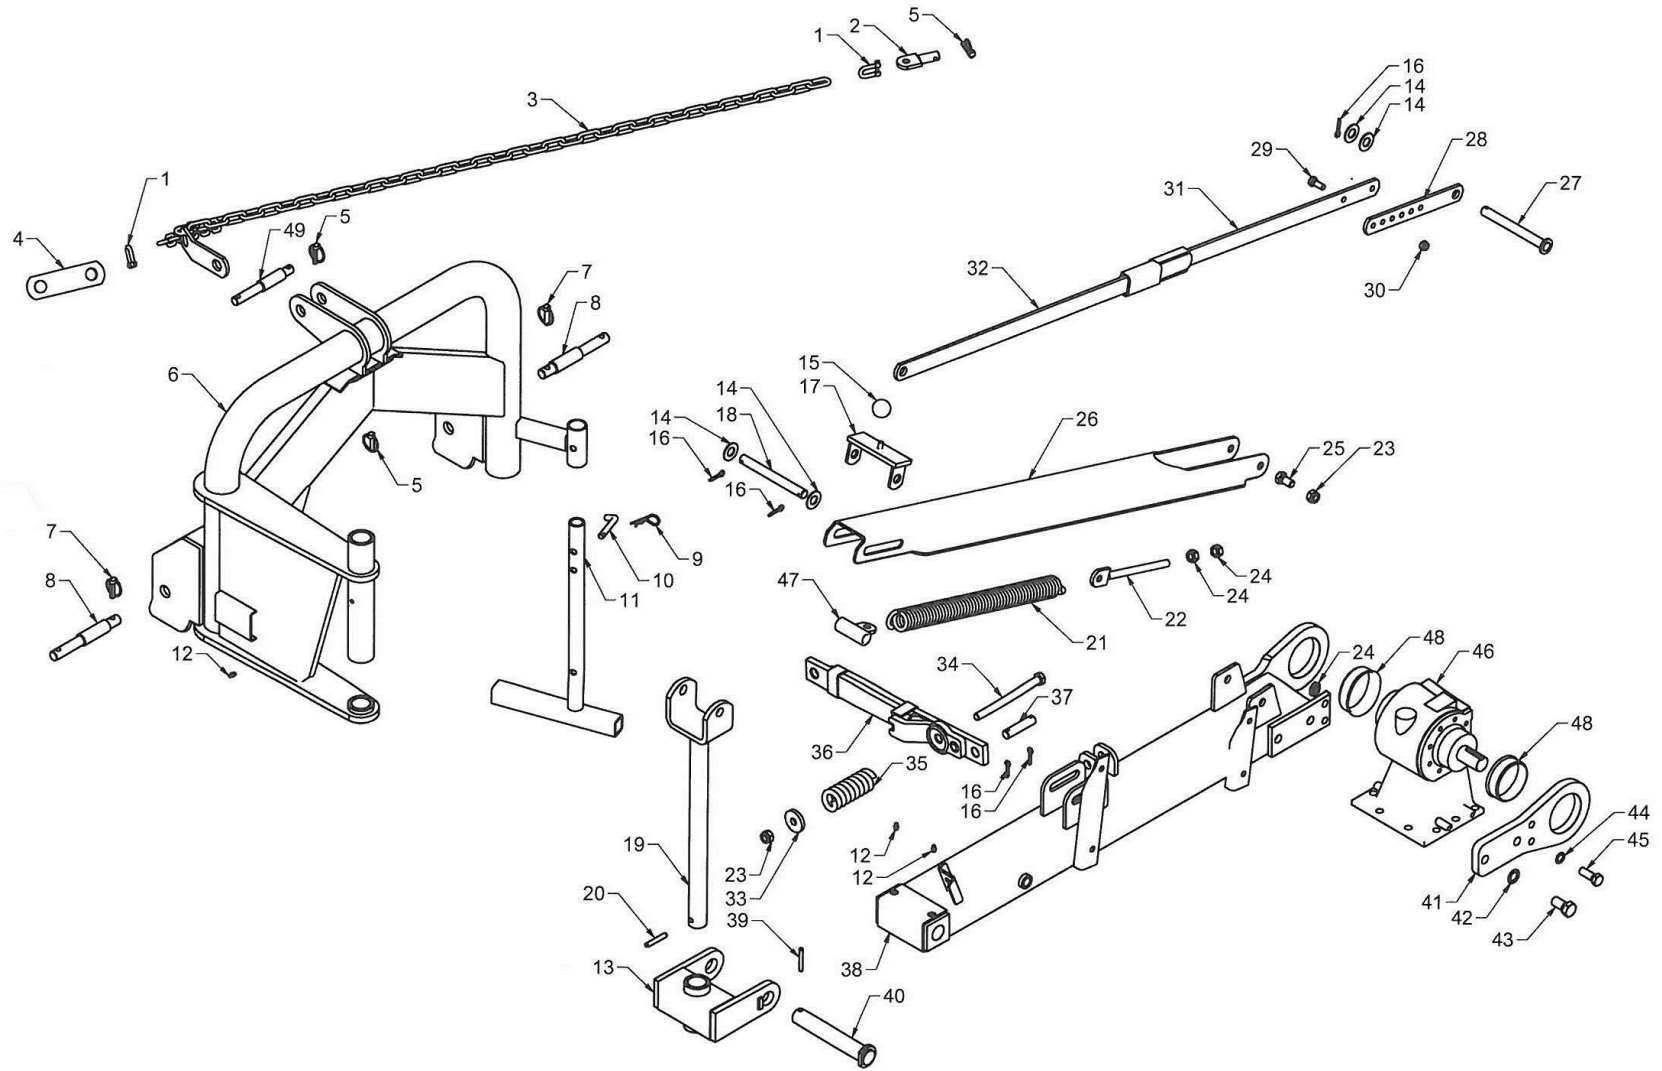

Nr. No. Nr. No.	Vare nr. Part No. Teil Nr. No.de pièce	Antal Quantity Anzahl Nombre	Beskrivelse	Description	Bezeichnung	Désignation	Bemærkninger Remarks Bemerkung Remarques
1	57001	3	Sjækkel	Assembly joint	Sammelglied	Jointure d'ajustage	5/16" FZB
2	57002	1	Bolt	Bolt	Bolzen	Boulon	
3	57303	1	Kæde	Chain	Kette	Chainette	
4	57004	2	Beslag	Fitting	Beschlag	Garniture	
5	1210080	2	Sikringssplit	Safety pin	Sicherungssplint	Goupille de surete	8,0mm.
6	57305	1	Trepunktsophæng	Three-point lift	Dreipunkt-Anbau	Attelage trois points	
7	1210100	2	Sikringssplit	Safety pin	Sicherungssplint	Goupille de surete	10mm.
8	15536	2	Træktap	Towning pin	Ziehzapfen	Broche de traction	
9	1220035	1	Hårnålesplit	Cotter	Splint	Goupille	3,5mm.
10	15558	1	Bolt	Bolt	Bolzen	Boulon	
11	57006	1	Støtteben	Support	Stützbein	Stabilisateur	
12	881500240	3	Smørenippel	Lubricator nipple	Schmiernippel	Graisser	M8x1,25mm.
13	57007	1	Forbindelsesramme	Connecting frame	Verbindungsrahmen	Chassis de liaison	
14	422120	11	Skive	Washer	Scheibe	Rondelle	42x21x2,0mm.FZB
15	41452	1	Håndtag	Handle	Hebel	Manche à pommeau	M10xø40mm.
16	741180220	9	Split	Pin	Splint	Goupille	5x32mm.FZB
17	57008	1	Lås	Lock	Schloss	Serrure	
18	57009	1	Aksel	Shaft	Welle	Arbre	
19	57010	1	Ophængsgaffel	Suspension fork	Aufhängegabel	Fourche de suspension	
20	741190295	1	Spændstift	Special pin	Spannstift	Goupille mecanindus	10x60mm.
21	57011	1	Trækfjeder	Tension spring	Zugfeder	Ressort de traction	
22	57012	1	Øjebolt	Eye bolt	Augenbolzen	Boulon à oeil	M12 FZB
23	740420016	2	Låsemøtrik	Lock nut	Gegenmutter	Ecrou de freinage	M16 FZB
24	740320016	4	Møtrik	Nut	Mutter	Ecrou	M16 FZB
25	740210540	2	Bolt	Bolt	Bolzen	Boulon	M16x30 FZB
26	57013	1	Aflaster	Unloading device	Entlastungsvorrichtung	Déchargeur	
27	57014	1	Aksel	Shaft	Welle	Arbre	
28	57015	2	Stabilisator	Stabilizer	Stabilisator	Stabilisateur	
29	740210405	8	Bolt	Bolt	Bolzen	Boulon	M12x30 FZB
30	740420012	12	Låsemøtrik	Lock nut	Gegenmutter	Ecrou de freinage	M12